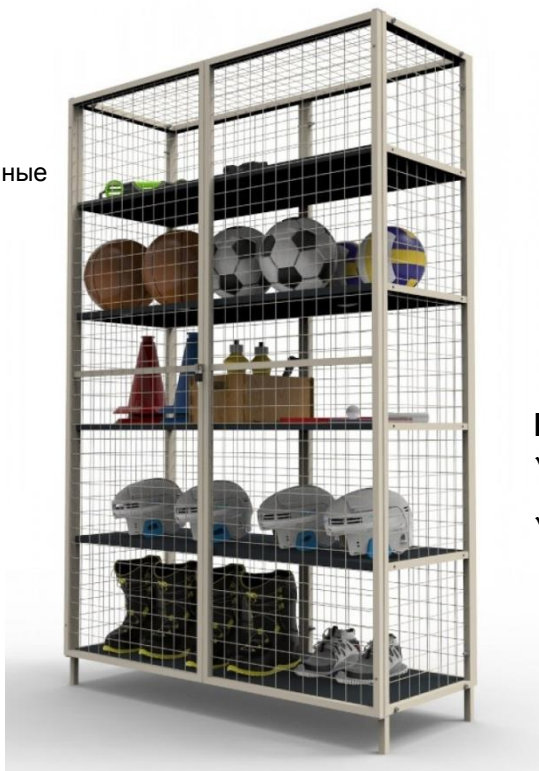

Стеллаж закрытого типа

Конструктив

- ✓ Стальные профильные трубы.
- ✓ Электросварная сетка.
- ✓ Оцинкованные винты, оцинкованные гайки с фланцем.

Функциональность

- ✓ Поставляется в разобранном виде.
- ✓ Сборка силами двух человек – 20 минут.
- ✓ Большая вместимость спортивного инвентаря.

Размещение

- ✓ Возможно хранение различного спортивного инвентаря.
- ✓ Возможно размещение коробок с бумагой высотой до 35 см.
- ✓ Вместимость на одну полку: 10 мячей или 8 шлемов.

Преимущества

- ✓ Защищает инвентарь от постороннего проникновения.
- ✓ Возможно изготовление стеллажа по индивидуальным размерам Заказчика.

- ✓ Поставляется в разобранном виде.
- ✓ Сборка силами двух человек – 20 минут.
- ✓ Большая вместимость спортивного инвентаря.

Размещение

- ✓ Возможно хранение различного спортивного инвентаря.
- ✓ Возможно размещение коробок с бумагой высотой до 35 см.
- ✓ Вместимость на одну полку: 5 мячей или 4 шлема.
- ✓ Габариты стеллажа: 1900x1250x350

Функциональность

- ✓ Поставляется в разобранном виде.
- ✓ Сборка силами двух человек – 20 минут.
- ✓ Большая вместимость спортивного инвентаря.

Размещение

- ✓ Возможно хранение различного спортивного инвентаря.
- ✓ Возможно размещение коробок с бумагой высотой до 35 см.
- ✓ Вместимость на одну полку: 10 мячей или 8 шлемов.
- ✓ Габариты стеллажа: 1900x2500x350