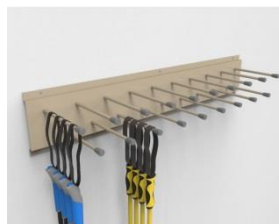

- ✓ Монтаж силами двух человек – 2 минуты.
- ✓ Лыжные палки хранятся за «петлю».

Размещение

- ✓ Одностороннее.
- ✓ До 60 пар лыжных палок.
- ✓ Длина вешалки: 1000 мм.
- ✓ Возможно изготовление вешалки по индивидуальным размерам Заказчика.

Преимущества

- ✓ Поставляются в собранном виде
- ✓ Вешалки имеют пластиковые наконечники, которые защищают палки от соскальзывания.

[Перейти к полному описанию](#)

**Эконом
на 60 пар**

4 100 руб.