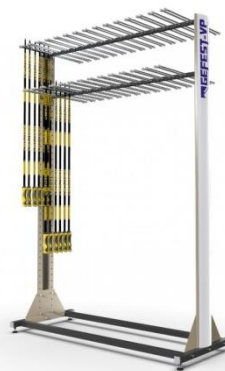

29 200 руб.

**Премиум
на 376 пар**