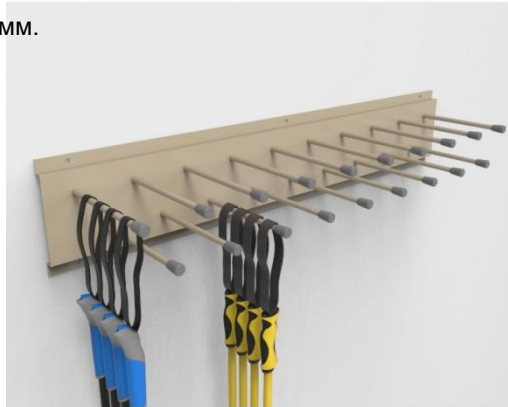

Конструктив

- ✓ Стальные круглые и профильные трубы.
- ✓ Оцинкованные винты, оцинкованные гайки с фланцем.
- ✓ Винтовые/роликовые опоры.

Функциональность

- ✓ Регулировка расстояния между горизонтальными держателями с шагом в 5 см.
- ✓ Сборка силами двух человек – 10 минут.
- ✓ Лыжные палки хранятся за «лапку».

Размещение

- ✓ Одностороннее.
- ✓ До 57 пар лыжных палок.
- ✓ Длина вешалки: 1000 мм.
- ✓ Возможно изготовление вешалки по индивидуальным размерам Заказчика.

Преимущества

- ✓ Поставляются в собранном виде
- ✓ Вешалки имеют пластиковые наконечники, которые защищают палки от соскальзывания.

[Перейти к полному описанию](#)

**Стандарт
на 57 пар**

5 950 руб.

Вешалка «Эконом», пристенная

Конструктив

- ✓ Листовой металл, толщиной 1,5 мм.
- ✓ Стальные круглые трубы.
- ✓ Пластиковые заглушки.

Функциональность

- ✓ Монтаж силами двух человек – 2 минуты.
- ✓ Лыжные палки хранятся за «петлю».

Размещение

- ✓ Одностороннее.
- ✓ До 60 пар лыжных палок.
- ✓ Длина вешалки: 1000 мм.
- ✓ Возможно изготовление вешалки по индивидуальным размерам Заказчика.