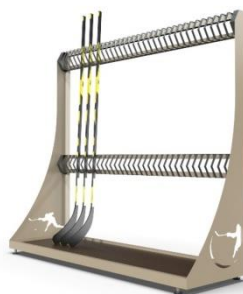

Стойка «Премиум», односторонняя

Конструктив

- ✓ Листовой металл, толщиной 1 мм.
- ✓ Стальные профильные трубы.
- ✓ Винтовые/роликовые опоры.

Функциональность

- ✓ Не требует сборки.
- ✓ Стойкое к влаге полимерно-порошковое покрытие.

Размещение

- ✓ Одностороннее.
- ✓ 35 хоккейных клюшек.
- ✓ Возможно изготовление стойки по индивидуальным размерам Заказчика.

Преимущества

- ✓ Индивидуальное место для каждой клюшки.
- ✓ Клюшки легко устанавливаются в стойку, имеют двойную систему фиксации.

[Перейти к полному описанию](#)

**Премиум
на 35 штук**

13 700 руб.

Стойка «Стандарт», односторонняя

Конструктив

- ✓ Листовой металл, толщиной 1 мм.
- ✓ Стальные профильные трубы.
- ✓ Винтовые/роликовые опоры.

Функциональность

- ✓ Не требует сборки.
- ✓ Стойкое к влаге полимерно-порошковое покрытие.

Размещение

- ✓ Одностороннее.
- ✓ 35 хоккейных клюшек.
- ✓ Возможно изготовление стойки по индивидуальным размерам Заказчика.