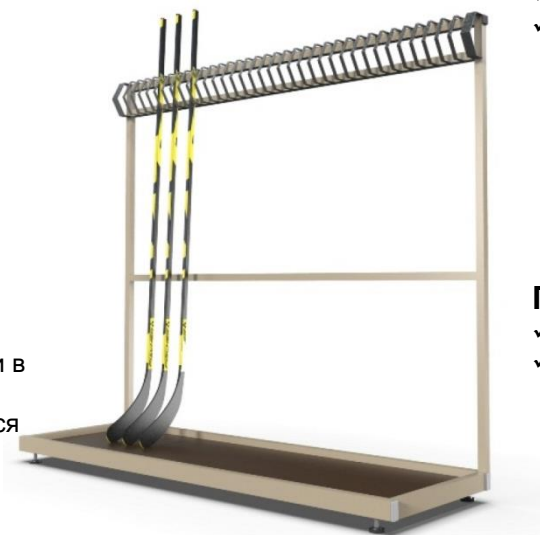

Стойка «Премиум», односторонняя

Конструктив

- ✓ Листовой металл, толщиной 1 мм.
- ✓ Стальные профильные трубы.
- ✓ Винтовые/роликовые опоры.

Функциональность

- ✓ Не требует сборки.
- ✓ Стойкое к влаге полимерно-порошковое покрытие.

[Перейти к полному описанию](#)

**Премиум
на 35 штук**

13 700 руб.

Стойка «Стандарт», односторонняя

Конструктив

- ✓ Листовой металл, толщиной 1 мм.
- ✓ Стальные профильные трубы.
- ✓ Винтовые/роликовые опоры.

Преимущества

- ✓ Индивидуальное место для каждой клюшки.
- ✓ Клюшки легко устанавливаются в стойку, имеют двойную систему фиксации.

[Перейти к полному описанию](#)

**Стандарт
на 35 штук**

8 800 руб.

Стойка «Эконом», односторонняя

Конструктив

- ✓ Стальные профильные трубы.
- ✓ Стальные круглые трубы.
- ✓ Винтовые/роликовые опоры.

Функциональность

- ✓ Не требует сборки.
- ✓ Ключки хранятся по 4-8 штук в одной ячейке.
- ✓ Ключки легко устанавливаются в стойку.