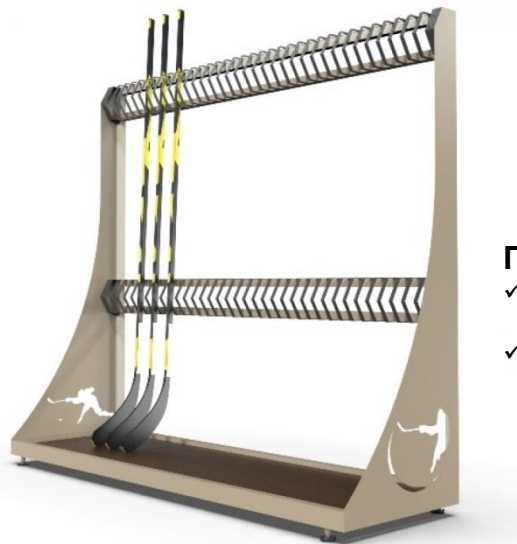

Стойка «Премиум», односторонняя

Конструктив

- ✓ Листовой металл, толщиной 1 мм.
- ✓ Стальные профильные трубы.
- ✓ Винтовые/роликовые опоры.

Функциональность

- ✓ Не требует сборки.
- ✓ Стойкое к влаге полимерно-порошковое покрытие.

Размещение

- ✓ Одностороннее.
- ✓ 35 хоккейных клюшек.
- ✓ Возможно изготовление стойки по индивидуальным размерам Заказчика.

Преимущества

- ✓ Индивидуальное место для каждой клюшки.
- ✓ Клюшки легко устанавливаются в стойку, имеют двойную систему фиксации.

[Перейти к полному описанию](#)

**Премиум
на 35 штук**

13 700 руб.

Стойка «Стандарт», односторонняя

Конструктив

- ✓ Листовой металл, толщиной 1 мм.
- ✓ Стальные профильные трубы.
- ✓ Винтовые/роликовые опоры.

Функциональность

- ✓ Не требует сборки.
- ✓ Стойкое к влаге полимерно-порошковое покрытие.

Размещение

- ✓ Одностороннее.
- ✓ 35 хоккейных клюшек.
- ✓ Возможно изготовление стойки по индивидуальным размерам Заказчика.